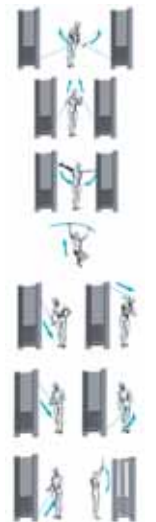

## Rowing Machine Convergent

UPPER BODY

1AMD004 DIGIT / 1AMT004 TECH

## Cable Crossover

MULTIFUNCTIONAL

1AMD111 DIGIT / 1AMT111 TECH

DIMENSIONS	
Width	120 cm
Height	241 cm
Lenght	147 cm

## High Low Pulley

MULTIFUNCTIONAL

1AMD114 DIGIT / 1AMT114 TECH

DIMENSIONS	
Width	380 cm
Height	214 cm
Lenght	133 cm